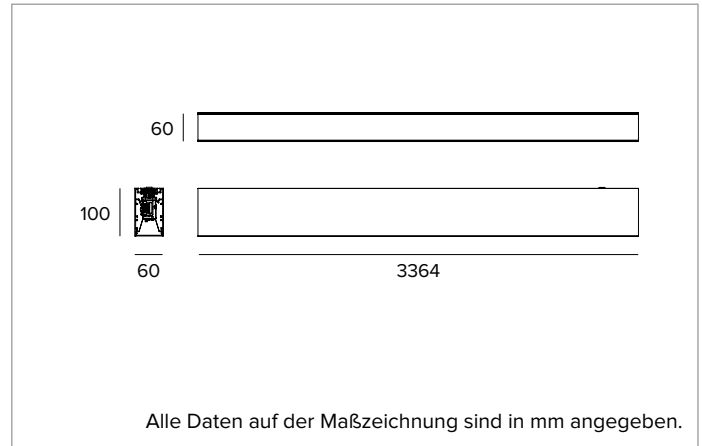

LICHTQUELLE

LED Engine bestehend aus Streifenplatinen Ra80. Version Tunable White auf Anfrage.

Die Energieeffizienzklasse des Produkts: D

Nennleistung: 144W

Nenn-Lichtstrom: 20640lm

Farbwiedergabeindex: 80

Rf: 82,9

Rg: 97

Ähnliche Farbtemperatur: 3000K

SDCM: 3

Lebensdauer (L80/B10): >50000h tq +25°C

BELEUCHUNGSTECHNISCHE MERKMALE

Mit direkter Lichtabstrahlung. Diffuses Licht mit opaler Abdeckung - Reflektor aus hochreflektierendem seidenmattem Aluminium und Abdeckung aus opalem Polycarbonat.

Abstrahlung: OPAL NACH UNTEN

Optische Effizienz: 68%

Leuchten-Lichtstrom: 14056lm

Lichtausbeute: 86lm/W

Fotobiologische Sicherheit: Risikogruppe 0 (RG 0 = kein Risiko)

MECHANISCHE MERKMALE

Gehäuse aus lackiertem extrudiertem Aluminium, erhältlich in drei verschiedenen Längen. Schnellbefestigungssystem der Lichteinheit am Gehäuse durch Magnete, einschließlich Sicherheitsseil.

Farbe und Oberfläche: Tiefschwarz

Abmessungen: L=3364mm

Gewicht: 11,8Kg

Version: LINEAR

Schutzart: IP20

ELEKTRISCHE MERKMALE

Integriertes DALI Betriebsgerät. Einschließlich Zuleitungen für eine Durchgangsverdrahtung (max. 2,0kW bei Deckenanbau- und -einbau-; max. 0,6kW bei Pendelmontage). Batterie-Notstromversorgung erhältlich auf Anfrage. Leuchten gemäß EN 60598-2-22 für die Stromversorgung über ein zentrales Notstromsystem CPSS (Central Power Supply System); Bereiche mit hohem Risiko ausgeschlossen. Die voreingestellte Leistungsaufnahme und der voreingestellte Lichtstrom betragen 100% an AC und 100% an DC.

Leistungsaufnahme der Leuchte: 163W

Betriebsgerät: 220-240Vac 50/60Hz

Schutzklasse: SCHUTZKLASSE 1

Treiberart / Steuerung: DALI

einschließlich Treiber: JA

Klasse F: JA

SAFE FLICKER: PstLM=<1 und SVM=<0,4 (IEC TR 61547-1 und IEC TR 63158), um ein angenehmeres und sicheres Licht zu garantieren

Umgebungstemperaturen: 0°C / +25°C

INSTALLATION

Für Installationen in Reihe steht für den elektrischen Anschluss ein besonderer Verbinder zur Verfügung. Für andere Konfigurationen gibt es als Zubehör entsprechende Verbindungsstücke in X-, T- und L-Form. Zu ergänzen mit Befestigungssystemen und Endkappen.

HINWEISE

Casambi-Steuersystem erhältlich über Zubehör. Die Montageanleitung gibt Aufschluss über die Anzahl der DALI-Steuergeräte, mit denen die Leuchten ausgerüstet sind. Die 110-277Vac Version ist auf Anfrage erhältlich. Inbetriebnahme des Steuerungssystems über eine kostenlose APP; der Einsatz eines spezialisierten Technikers kann auf Anfrage angeboten werden.

RECHTSVORSCHRIFTEN UND ZERTIFIZIERUNGEN

ENEC.

GARANTIE

5 Jahre.

HINWEISE

Leuchte für die Entsorgung/Recycling am Ende der Lebensdauer konzipiert. Austauschbare (nur LED) Lichtquelle durch einen Fachmann. Austauschbare Vorschaltgeräte durch einen Fachmann.